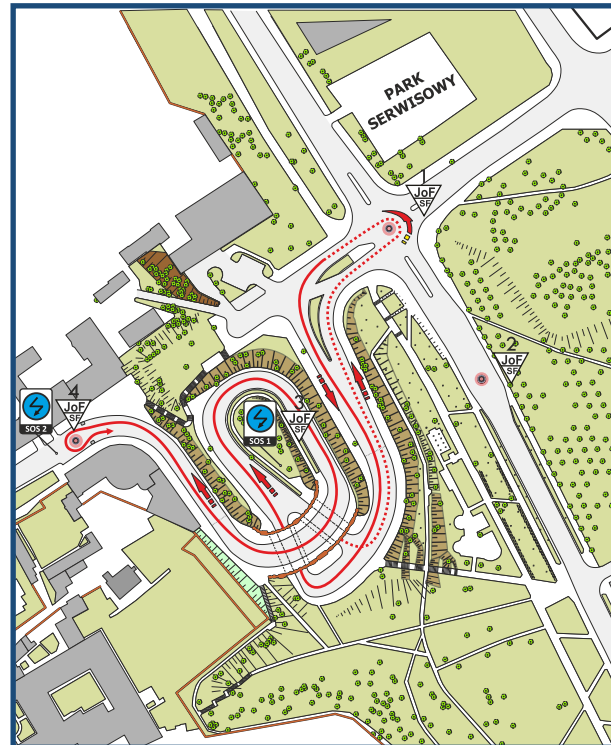

# KRYTERIUM KAROWA

KRYTERIUM

KAROWA

2,10 KM

Kryterium „Karowa”  
przejazd w górę

Część I odcinka

Część II odcinka

Kryterium „Karowa”  
na górze  
za bramą nawrót za „beczką”

Kryterium „Karowa”  
przejazd w dół  
Część III odcinka