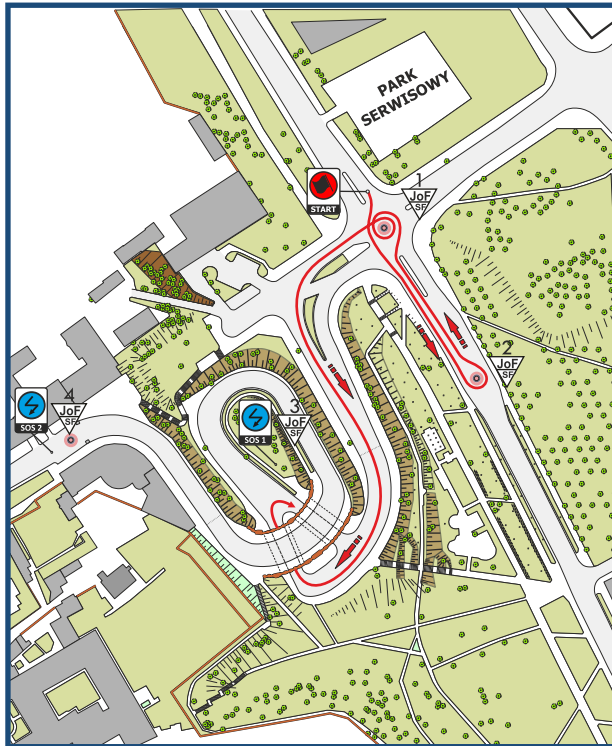

# KRYTERIUM KAROWA

KRYTERIUM

KAROWA

2,10 KM

Kryterium „Karowa”  
przejazd w górę

Część I odcinka

Część II odcinka

Kryterium „Karowa”  
na górze  
za bramą nawrót za „beczką”

Kryterium „Karowa”  
przejazd w dół  
Część III odcinka