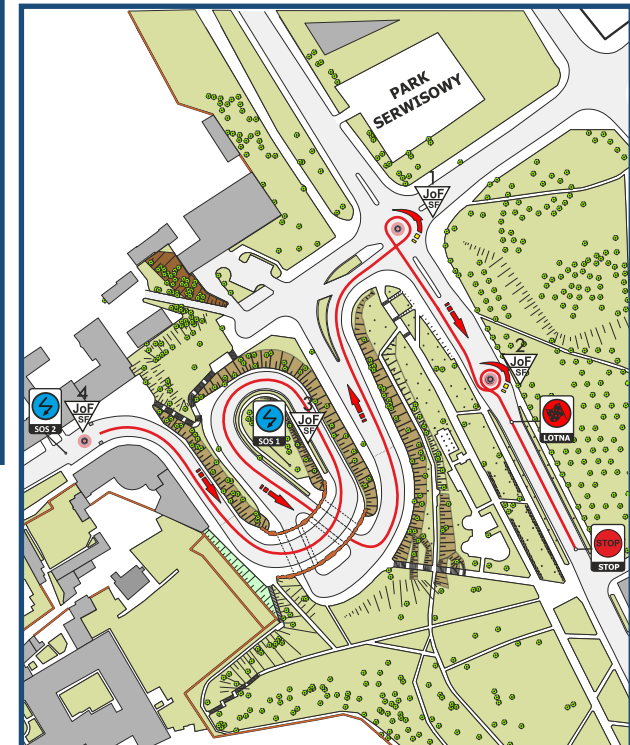

# KRYTERIUM KAROWA

KRYTERIUM

KAROWA

2,10 KM

Kryterium „Karowa”  
przejazd w górę

Część I odcinka

Część II odcinka

Kryterium „Karowa”  
na górze  
za bramą nawrót za „beczką”

Kryterium „Karowa”  
przejazd w dół  
Część III odcinka